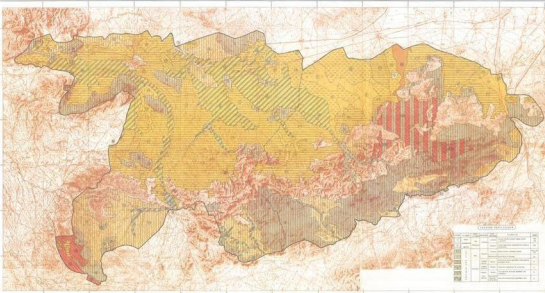

REPUBLIC OF SOUTH AFRICA
DEPARTMENT OF ENVIRONMENTAL AFFAIRS
Geological Survey of South Africa

Geological Survey of South Africa
Geological Survey of South Africa
Geological Survey of South Africa

LUREY REGION

Geological Survey of South Africa
Geological Survey of South Africa

Legend

Symbol	Description
[Red and white stripes]	...
[Yellow with hatching]	...
[Brown]	...
[Grey]	...
[Red]	...

Symbol	Description
[Red and white stripes]	...
[Yellow with hatching]	...
[Brown]	...
[Grey]	...
[Red]	...