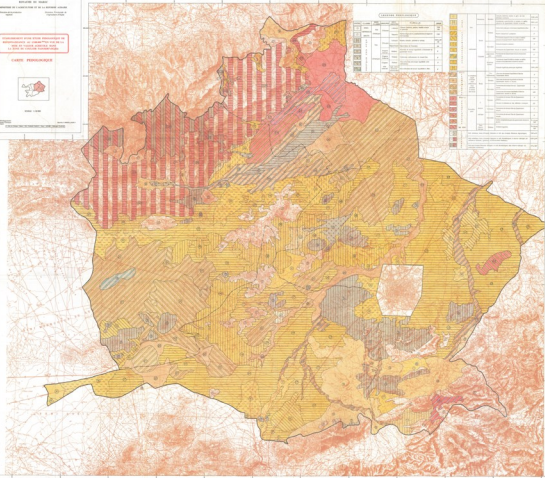

CASO PARRAQUERO

1998 - 1999