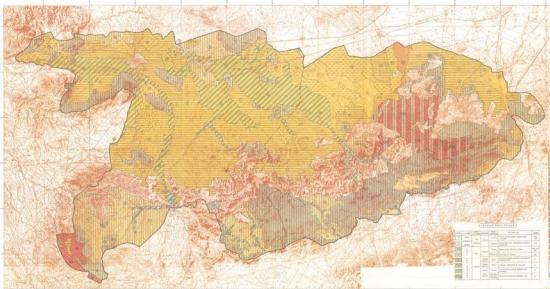

CERTIFIED PERMISSION

OS Licence No. 100038958
Ordnance Survey Licence No. 100038958

LEGEND

Symbol / Colour	Description
[Green]	...
[Orange]	...
[Red/White Stripes]	...
[Diagonal Lines]	...
[Yellow]	...
[Blue]	...
[Grey]	...

Geological Unit	Symbol / Colour	Description
...	[Red/White Stripes]	...
...	[Diagonal Lines]	...
...	[Yellow]	...
...	[Orange]	...
...	[Green]	...