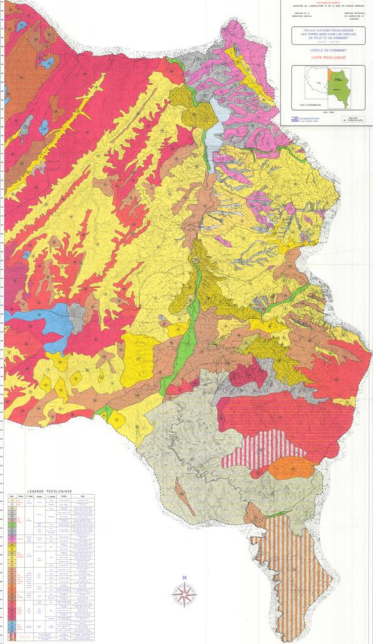

310/6010004 000001

PROYECTO DE LEY DE REFORMA DEL SISTEMA NACIONAL DE ZONIFICACIÓN AGROPECUARIA

ESTADO DE VERACRUZ

INSTITUTO NACIONAL DE ESTADÍSTICA Y GEOGRAFÍA

ESTADO DE VERACRUZ

LEYENDA RESUMIDA

Color	Descripción	Clasificación
Rojo
Amarillo
Naranja
Marrón
Pink
Verde
Azul
Rayado

PHOTODUPLICATION
 ORIGINAL SOURCE

ARIZONA STATE UNIVERSITY
 ARIZONA STATE UNIVERSITY
 ARIZONA STATE UNIVERSITY

ARIZONA STATE UNIVERSITY
 ARIZONA STATE UNIVERSITY
 ARIZONA STATE UNIVERSITY

NO.	DESCRIPTION	UNIT	THICKNESS	AGE	REMARKS
1
2
3
4
5
6
7
8
9
10
11
12
13
14
15
16
17
18
19
20
21
22
23
24
25
26
27
28
29
30
31
32
33
34
35
36
37
38
39
40
41
42
43
44
45
46
47
48
49
50
51
52
53
54
55
56
57
58
59
60
61
62
63
64
65
66
67
68
69
70
71
72
73
74
75
76
77
78
79
80
81
82
83
84
85
86
87
88
89
90
91
92
93
94
95
96
97
98
99
100