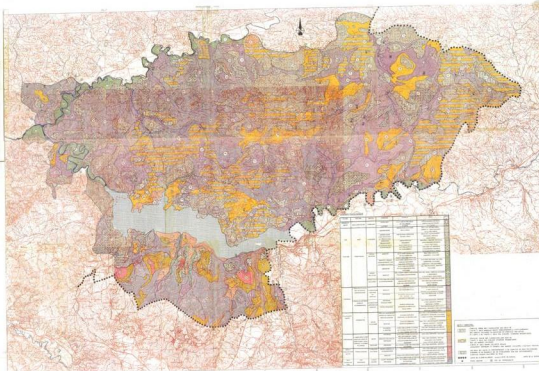

REPÚBLICA DE COLOMBIA

CARTO PROSPECTIVO

ESCALA: 1:100,000

CANTO PROSPECTIVO		DESCRIPCIÓN	
CANTO	VALOR	DESCRIPCIÓN	USO
1	100	...	...
2	200	...	...
3	300	...	...
4	400	...	...
5	500	...	...
6	600	...	...
7	700	...	...
8	800	...	...
9	900	...	...
10	1000	...	...

LEYENDA
...
...
...