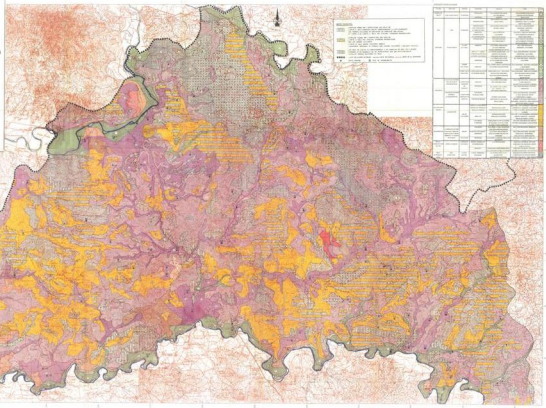

REPUBLIQUE DE FRANCE

CARTE PÉDOLOGIQUE